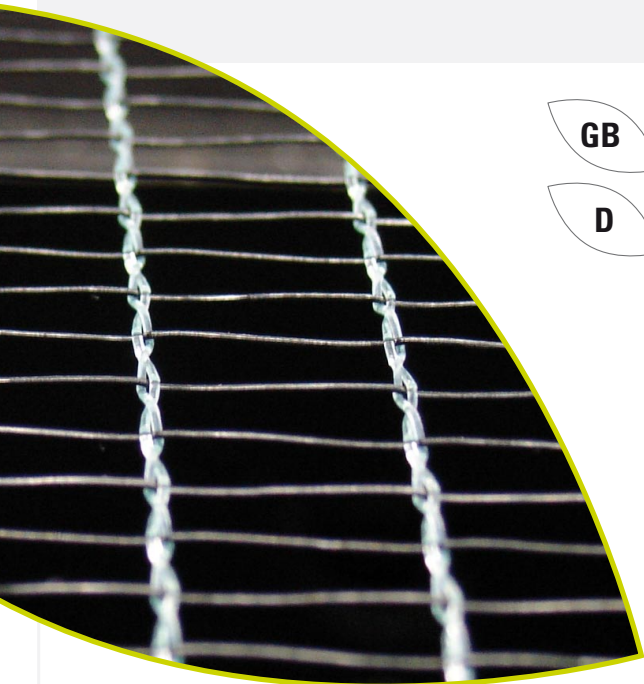

COD. RWMN

Rete antigrandine GRIGIA

Struttura	Giro Inglese
Maglia	mm 2,8 x 8,0
Colore	Maxilux/Nero
Monofilo	HDPE 100% vergine, additivato anti UV, diam. 0,32 mm in trama e ordito.
Rinforzi	Centrale e laterale con filo nero.
Ombreggiatura	14%

Gray anti hail net Graues Hagelschutznetz

Structure Struktur	English style weave	<i>Englische drehung</i>
Mesh Masche	mm 2,8 x 8,0	<i>mm 2,8 x 8,0</i>
Colour Farbe	Maxilux/Gray	Maxilux/Schwarz
Monofil Monofil	Pure HDPE 100% UV-stabilized, diam. 0,32 mm in warp and woof.	Hdpe 100% rein, mit UV-schutz-zusatzstoff, durchmesser 0,32 mm in schuss und kette.
Reinforcement Verstärkungen	Central and lateral with thread	Zentral und seitlich mit schwarzem faden.
Shading Beschattung	14%	14%

Filet paragrêe Gris Malla antigranizo Gris

Structure Armadura	Tour anglais	<i>Gasa de vuelta</i>
Maille Ventana	mm 2,8 x 8,0	<i>2,8 mm x 8,0</i>
Couleur Color	Maxilux/Noir	<i>Maxilux/Negro</i>
Monofil Monohilo	HDPE 100% vierge, avec filtres U.V et diam 0.32 soit en chaine soit en trame	<i>HDPE 100% virgen, con filtros U.V y diam 0.32 mm sea en cadena sea en trama</i>
Renforts Refuerzos	Central et latéral avec fil noir	<i>Central y lateral con hilo negro</i>
Ombreage Sombreo	14%	14%