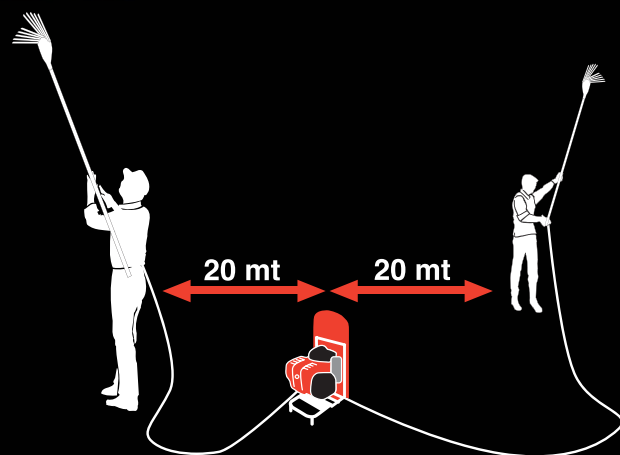

ETA BETA

Generatore portatile per 1 o 2 OLIWATT
Portable generator for 1 or 2 OLIWATT

+ autonomia
+ libertà di movimento
= eta beta

Il pettine elettrico Oliwatt 2 incrementa la sua produttività con il nuovissimo generatore portatile brevettato da Lisam, ETA BETA, alimentato da un motore Honda a 4 tempi. Per 1 operatore, ETA BETA può essere facilmente trasportato a zaino grazie alle tracolle in dotazione, oppure, per utilizzare 2 pettini elettrici, ETA BETA, fornito di piedini e portato a valigetta, può essere posizionato a terra permettendo ai 2 operatori di lavorare fino a 40 metri di distanza.

+ more autonomy
+ more freedom of movement
= eta beta

The performance of the Oliwatt 2 electric comb is even further boosted with the all-new ETA BETA Lisam patented portable generator, powered by a 4-stroke Honda engine. When used by a single operator, ETA BETA may be carried as easily as a backpack, using the shoulder straps supplied. When used to power two electric combs, ETA BETA may be picked up and carried like a suitcase, then set down on the ground on its special feet, allowing two operators to work at up to 40 metres from each other.

Sono inoltre disponibili come optional ai pettini Oliwatt, il carrello porta batteria e supporto pettine, la batteria e il carica batteria.
Optional accessories available for the Oliwatt include a battery and comb trolley, a battery and a battery charger.

LISAM

TECNOLOGY